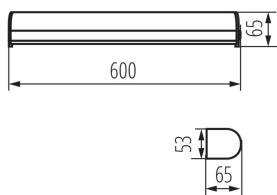

26700 ROLSO LED IP44 15W-NW

Lampada da parete led IP44

5905339267009

Kanlux ROLSO è un apparecchio LED all'avanguardia per l'uso domestico, il cui ulteriore vantaggio è il design fine che si armonizza perfettamente con gli interni moderni. Questo apparecchio è perfetto per l'illuminazione del bagno grazie al fattore IP44.

DATI GENERALI:

Colore: bianco / cromo

Luogo di montaggio: do nadbudowania na ścianie/do nadbudowania na suficie

Luogo d'uso: all'interno

Distanza minima dall' oggetto illuminata: 0,1m

Compatibile con dimmer: non

Interruttore: si

Sorgente di luce sostituibile: non

Lunghezza [mm]: 600

Larghezza [mm]: 65

Altezza [mm]: 53

LED integrati: si

DATI TECNICI:

Tensione nominale [V]: 220-240 AC

Frequenza nominale [Hz]: 50/60

Potenza massima [W]: 15

Grado di protezione contro le scosse elettriche: II

Materiale del diffusore: materiale plastico

Tipo di spia: LED SMD

Flusso luminoso [lm]: 1080

Tonalità della luce: bianco

Temperatura di colore [K]: 4000

Uniformità colore [SDCM]: ≤6

Indice di resa cromatica Ra: ≥80

Durata [h]: 25000

Numero di cicli accensione/spegnimento: ≥15000

Efficienza [lm/W]: 72

Temperatura esercizio [°C]: 5÷30

Materiale del corpo: lega di alluminio

Tipo di allacciamento: morsettiera a vite

Gamma di sezioni dei cavi utilizzati [mm²]: 0,75÷1,5

La plafoniera comprende i LED incorporati delle seguenti classi energetiche: A++,A+,A

Tempo di riscaldamento della lampada [s]: ≤1

Tempo di accensione della lampada [s]: ≤0,5

Grado IP: 44