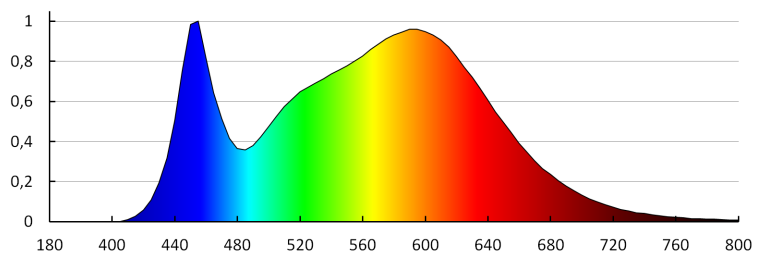

Lampada da parete led IP44

DATI LOGISTICI:

Unità di misura: pezzo

Tipo di confezionamento: 10

Numero di pezzi nell' imballaggio secondario: 1

Numero di pezzi in un imballaggio : 10

Peso unitario netto [g]: 456

Grammatura [g]: 640

Lunghezza dell'unità di imballaggio [cm]: 62.5

Larghezza dell'unità di imballaggio [cm]: 7.5

Altezza dell'unità di imballaggio [cm]: 6

Peso della scatola di cartone [Kg]: 6.4

Larghezza della scatola di cartone [cm]: 32

Altezza della scatola di cartone [cm]: 17

Lunghezza della scatola di cartone [cm]: 65

Volume della scatola di cartone [m³]: 0.03536

KANLUX S.A. (kat 26700) ROLSO LED IP44 15W-NW / Krzywa rozsyłu światła (biegunowo)